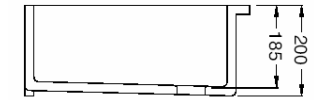

BELFAST *SUDBURY*

1 cuve

Capacité : 45 litres
 Caisson : 600
 Percé : non
 Bonde : ø 89

ESSENZA

1 cuve ½

Capacité : 35 + 4 litres
 Caisson : 600
 Percé : ø 30
 Bonde : ø 90 et ø 50

BELFAST *DOUBLE*

2 cuves

Capacité : 2 x 33 litres
 Caisson : 800
 Percé : ø 35
 Bonde : ø 90

Dimensions en mm