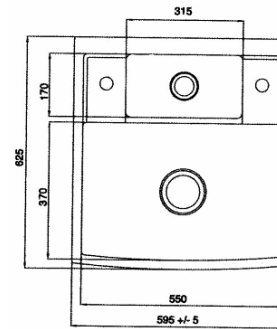

BELFAST *SUDBURY*

1 cuve

Capacité : 45 litres
 Caisson : 600
 Percé : non
 Bonde : ø 89

ESSENZA

1 cuve ½

Capacité : 35 + 4 litres
 Caisson : 600
 Percé : ø 30
 Bonde : ø 90 et ø 50

BELFAST *DOUBLE*

2 cuves

Capacité : 2 x 33 litres
 Caisson : 800
 Percé : ø 35
 Bonde : ø 90

Dimensions en mm