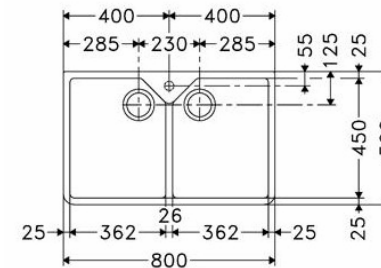

BELFAST *SUDBURY*

1 cuve

Capacité : 45 litres
 Caisson : 600
 Percé : non
 Bonde : ø 89

ESSENZA

1 cuve ½

Capacité : 35 + 4 litres
 Caisson : 600
 Percé : ø 30
 Bonde : ø 90 et ø 50

BELFAST *DOUBLE*

2 cuves

Capacité : 2 x 33 litres
 Caisson : 800
 Percé : ø 35
 Bonde : ø 90

Dimensions en mm