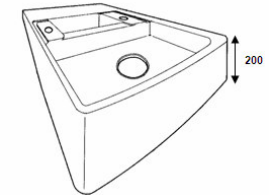

BELFAST *SUDBURY*

1 cuve

Capacité : 45 litres
 Caisson : 600
 Percé : non
 Bonde : ø 89

ESSENZA

1 cuve ½

Capacité : 35 + 4 litres
 Caisson : 600
 Percé : ø 30
 Bonde : ø 90 et ø 50

BELFAST *DOUBLE*

2 cuves

Capacité : 2 x 33 litres
 Caisson : 800
 Percé : ø 35
 Bonde : ø 90

Dimensions en mm