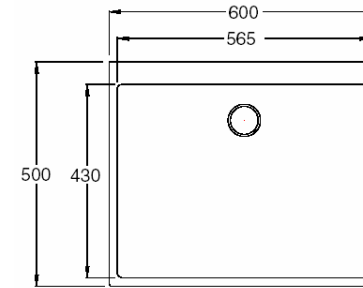

Les cuves céramique à poser

type timbre d'office

pour tout renseignement, contacter :

HOMATECH

4 rue Jean Mermoz - 33185 Le Haillan
Tél. : +33 (0)5 56 12 33 33 – Fax : +33 (0)5 56 12 39 29
www.homatech.fr

BELFAST *SUDBURY*

1 cuve

Capacité : 45 litres
 Caisson : 600
 Percé : non
 Bonde : ø 89

ESSENZA

1 cuve ½

Capacité : 35 + 4 litres
 Caisson : 600
 Percé : ø 30
 Bonde : ø 90 et ø 50

BELFAST *DOUBLE*

2 cuves

Capacité : 2 x 33 litres
 Caisson : 800
 Percé : ø 35
 Bonde : ø 90

Dimensions en mm