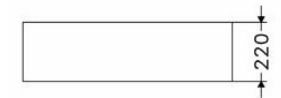

BELFAST *SUDBURY*

1 cuve

Capacité : 45 litres
 Caisson : 600
 Percé : non
 Bonde : ø 89

ESSENZA

1 cuve ½

Capacité : 35 + 4 litres
 Caisson : 600
 Percé : ø 30
 Bonde : ø 90 et ø 50

BELFAST *DOUBLE*

2 cuves

Capacité : 2 x 33 litres
 Caisson : 800
 Percé : ø 35
 Bonde : ø 90

Dimensions en mm